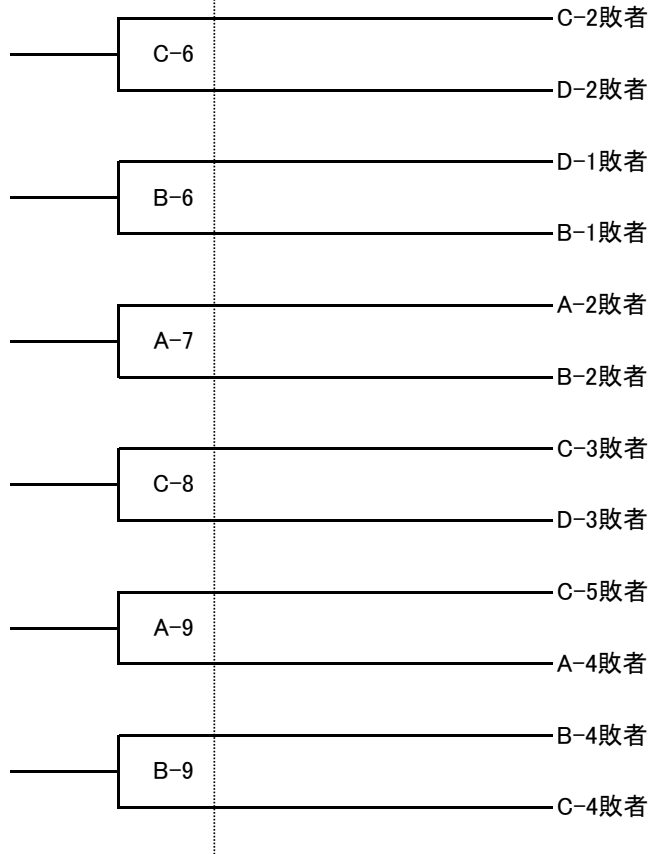

2024年 中国・四国・九州社会人バスケットボール大会 組合せ

会場 ゼオンアリーナ周南 メインコート A・B・Cコート
 ゼオンアリーナ周南 多目的ホール Dコート

男子 5月19日(日)

5月18日(土)

試合開始時間
5月18日
①10:00~
②11:40~
③13:20~
④15:00~
⑤16:40~
5月19日
⑥ 9:00~
⑦10:40~
⑧12:20~
⑨14:00~
⑩15:40~

男子交流戦 5月19日(日)

5月18日(土)

女子

1. 出場5チームによる総当りリーグ戦方式とする。

	チーム名
1	アストライア(兵庫)
2	ELEVEN(岡山)
3	MASUDA(島根)
4	BUZZER(広島)
5	エンジェル(山口)

5月18日(土)	
A-1 10:00~	ELEVEN 対 アストライア
A-3 13:20~	MASUDA 対 エンジェル
B-3 13:20~	BUZZER 対 ELEVEN
A-5 16:40~	エンジェル 対 BUZZER
B-5 16:40~	アストライア 対 MASUDA
5月19日(日)	
A-6 9:00~	ELEVEN 対 エンジェル
A-8 12:20~	エンジェル 対 アストライア
B-8 12:20~	BUZZER 対 MASUDA
A-10 15:40~	アストライア 対 BUZZER
B-10 15:40~	MASUDA 対 ELEVEN

2. 試合時間、コート割は右の表ならびに競技日程及びTO割当て表による。

3. リーグ戦の順位決定方法。

- ①チームの順位は勝ち点によって決定する。(勝者2点、敗者1点、棄権・没収0点)
- ②全試合の勝ち点が2チーム以上で同じ場合、その2チーム以上のチーム間での対戦成績によって順位を決定する。
- ③2チーム以上のチーム間での勝敗記録が同じ場合、次の順序で更なる基準が適用する。
 - ・当該チームの対戦での得失点差の大きい方
 - ・当該チームの対戦での得点数の大きい方
 - ・グループ内の全ゲームでの得失点差の大きい方
 - ・グループ内の全ゲームでの得点数の大きい方