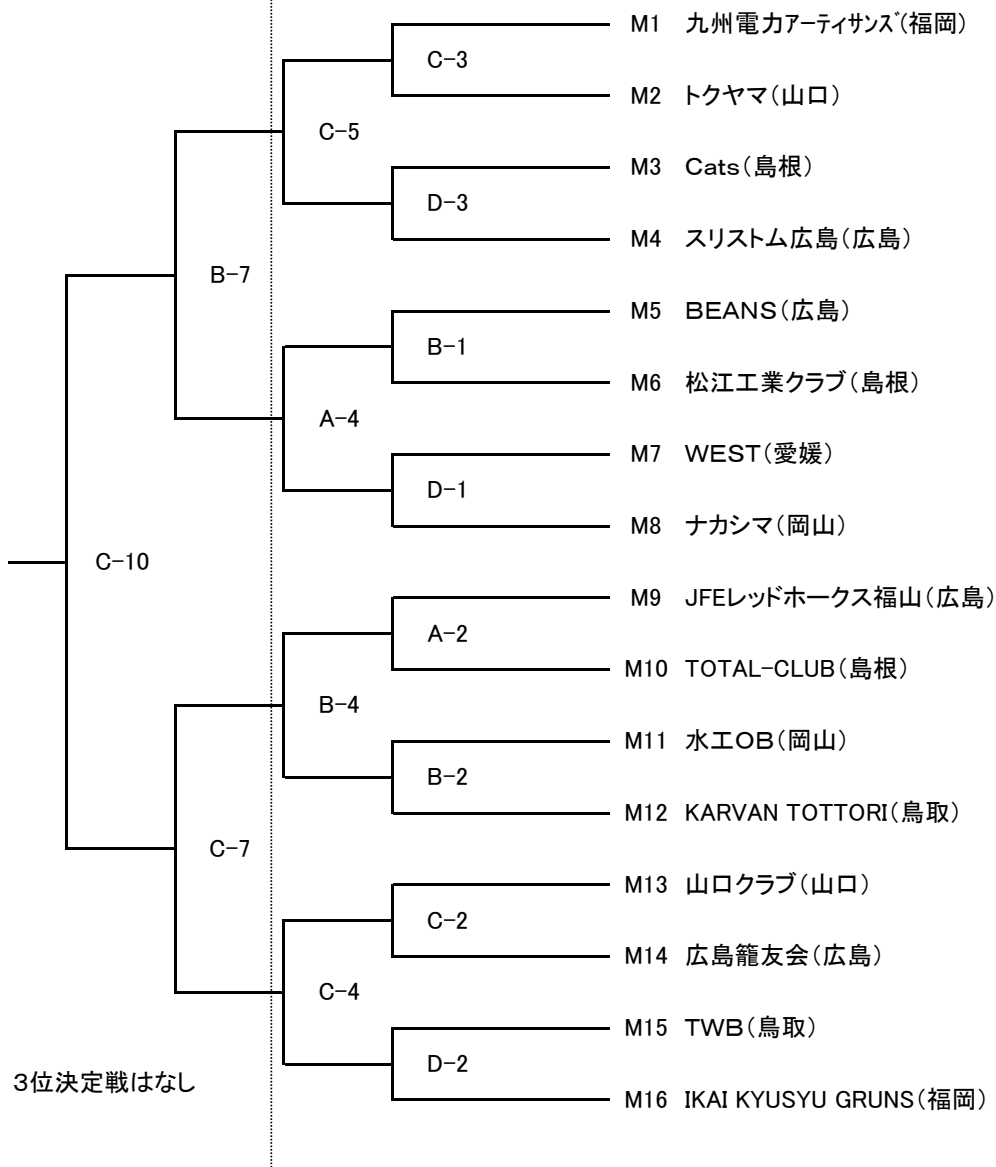

2024年 中国・四国・九州社会人バスケットボール大会 組合せ

会場 ゼオンアリーナ周南 メインコート A・B・Cコート
 ゼオンアリーナ周南 多目的ホール Dコート

男子 5月19日(日)

5月18日(土)

試合開始時間
5月18日
①10:00~
②11:40~
③13:20~
④15:00~
⑤16:40~
5月19日
⑥ 9:00~
⑦10:40~
⑧12:20~
⑨14:00~
⑩15:40~

男子交流戦 5月19日(日)

5月18日(土)

女子

1. 出場5チームによる総当りリーグ戦方式とする。

	チーム名
1	アストライア(兵庫)
2	ELEVEN(岡山)
3	MASUDA(島根)
4	BUZZER(広島)
5	エンジェル(山口)

5月18日(土)	
A-1 10:00~	ELEVEN 対 アストライア
A-3 13:20~	MASUDA 対 エンジェル
B-3 13:20~	BUZZER 対 ELEVEN
A-5 16:40~	エンジェル 対 BUZZER
B-5 16:40~	アストライア 対 MASUDA
5月19日(日)	
A-6 9:00~	ELEVEN 対 エンジェル
A-8 12:20~	エンジェル 対 アストライア
B-8 12:20~	BUZZER 対 MASUDA
A-10 15:40~	アストライア 対 BUZZER
B-10 15:40~	MASUDA 対 ELEVEN

2. 試合時間、コート割は右の表ならびに競技日程及びTO割当て表による。

3. リーグ戦の順位決定方法。

- ①チームの順位は勝ち点によって決定する。(勝者2点、敗者1点、棄権・没収0点)
- ②全試合の勝ち点が2チーム以上で同じ場合、その2チーム以上のチーム間での対戦成績によって順位を決定する。
- ③2チーム以上のチーム間での勝敗記録が同じ場合、次の順序で更なる基準が適用する。
 - ・当該チームの対戦での得失点差の大きい方
 - ・当該チームの対戦での得点数の大きい方
 - ・グループ内の全ゲームでの得失点差の大きい方
 - ・グループ内の全ゲームでの得点数の大きい方